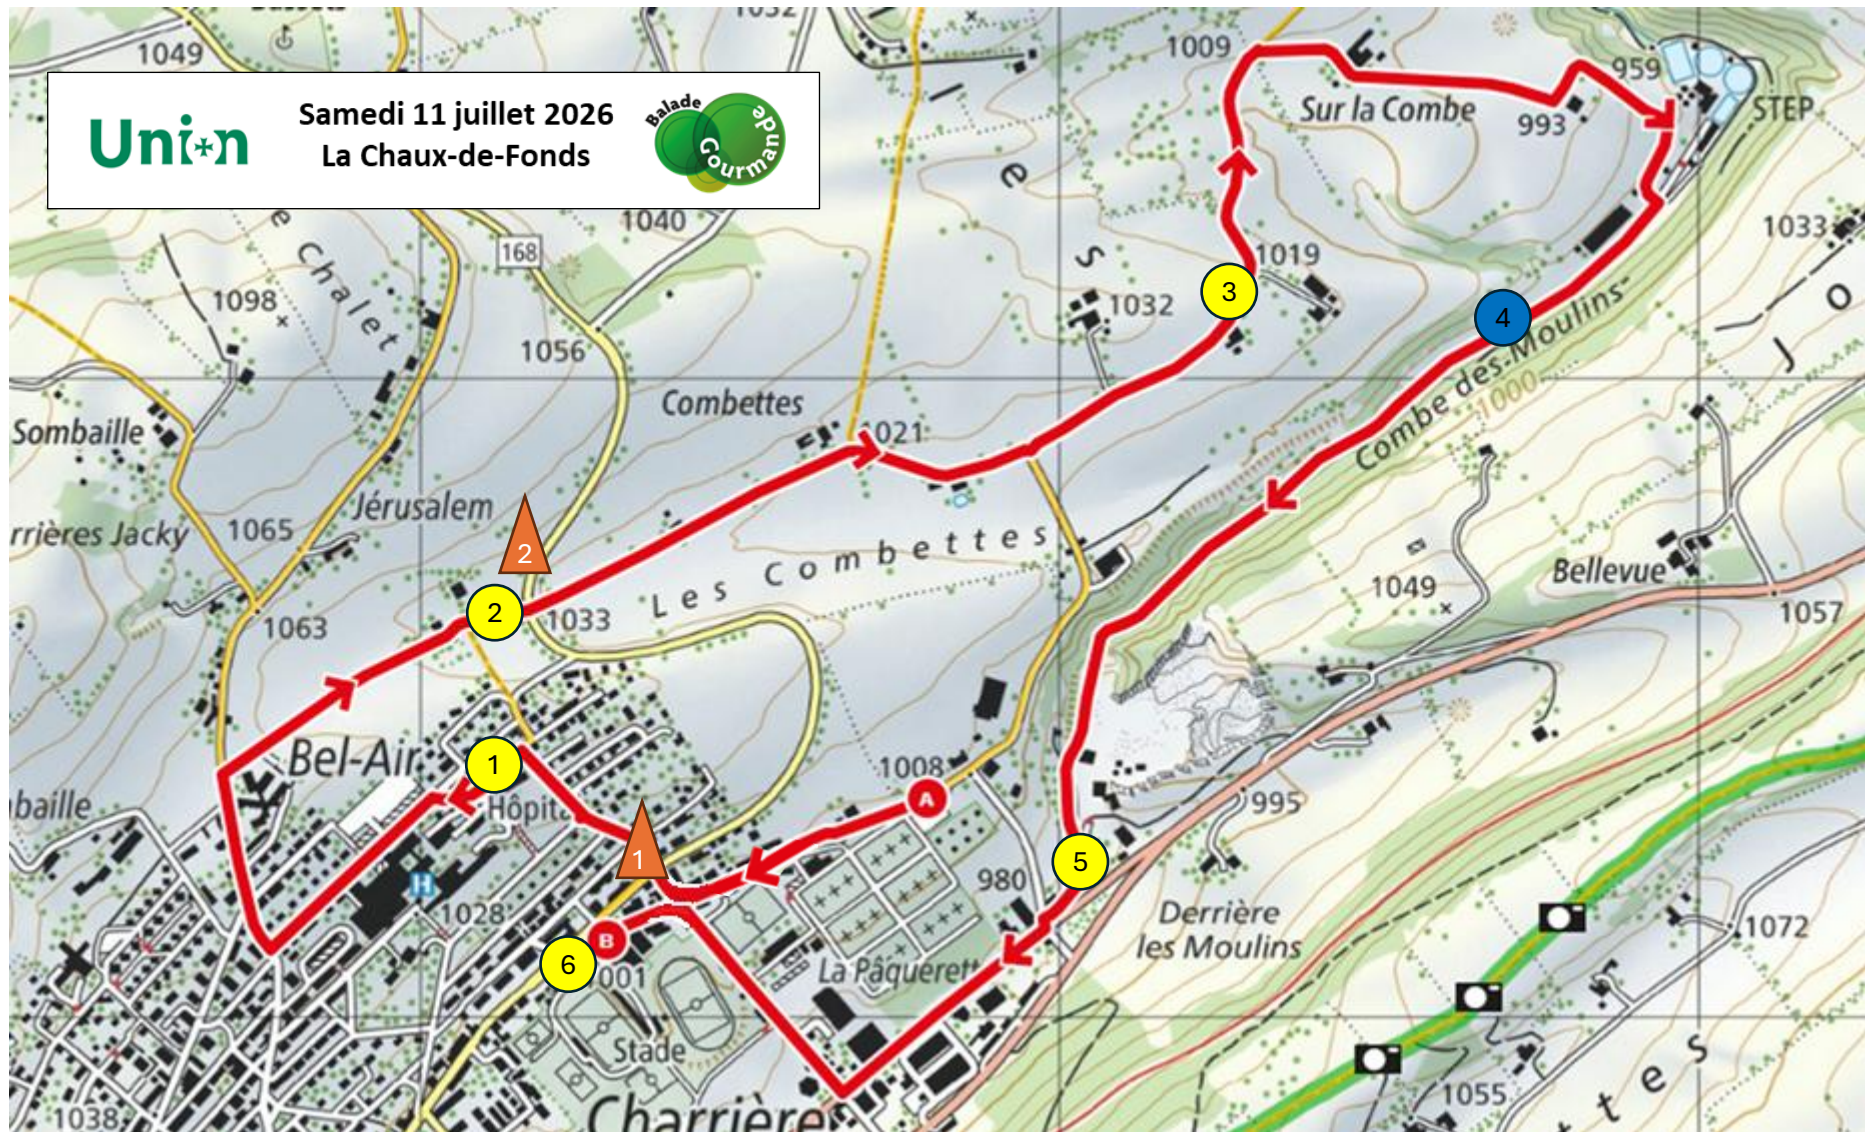

Uni*n

Samedi 11 juillet 2026
La Chaux-de-Fonds

Départ

Zones sécurisées

Arrivée

Emplacement stands

Emplacement repas

Zones sécurisées

Il est prévu d'avoir des bénévoles à 2 endroits pour assurer la sécurité des marcheurs.

Il s'agit de 2 traversées d'une route principale.

Zones sécurisées 1

Traversée rue de Biaufond

Zones sécurisées 2

Traversée rue de Biaufond